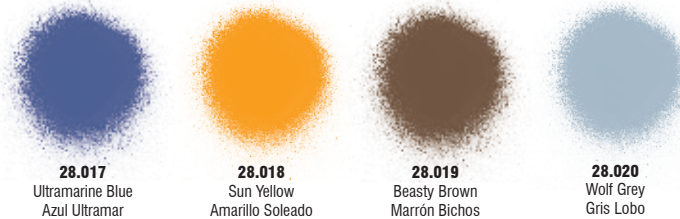

HOBBY PAINT

SPRAY PAINT FOR METAL, PLASTIC
AND RESIN MINIATURES

Fantasy Colors

28.013 Bone White
Blanco Hueso

28.014 Leather Brown
Marrón Cuero

28.015 Desert Yellow
Amarillo Desierto

28.016 Scarlet Red
Rojo Escarlata

28.017 Ultramarine Blue
Azul Ultramar

28.018 Sun Yellow
Amarillo Soleado

28.019 Beasty Brown
Marrón Bichos

28.020 Wolf Grey
Gris Lobo

28.021 Silver
Plata

28.022 Dead Flesh
Carne Muerta

28.023 Bloody Red
Rojo Sanguina

28.024 Pale Flesh
Carne Pálida

28.025 Alien Purple
Púrpura Alienígena

28.026 Dark Green
Verde Oscuro

28.027 Goblin Green
Verde Goblín

28.028 Sick Green
Verde Asqueroso

28.029 Gory Red
Rojo Visceral

28.030 Magic Blue
Azul Mágico