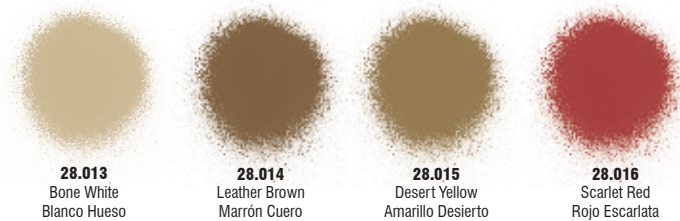

L'assortiment Vallejo Hobby Paint Spray est composée de 34 couleurs, où l'on trouve 3 couleurs basiques, 19 nuances Fantasy, 5 couleurs WWII AFV, 4 couleurs WWII Infanterie, et 3 vernis.

Ces nouveaux sprays correspondent parfaitement aux nuances équivalentes disponibles dans nos gammes Game Color et Model Color. Elles permettent donc de combiner différentes techniques de peinture.

La gamme est complétée par 3 vernis, brillant, mat et satin, recommandé pour protéger la miniature lors de la manipulation et lui donner une apparence uniforme.

Emballage: La gamme est disponible en aérosol de 400 ml.

HOBBY PAINT

SPRAY PAINT FOR METAL, PLASTIC
AND RESIN MINIATURES

Fantasy Colors

28.013 Bone White
Blanco Hueso

28.014 Leather Brown
Marrón Cuero

28.015 Desert Yellow
Amarillo Desierto

28.016 Scarlet Red
Rojo Escarlata

28.017 Ultramarine Blue
Azul Ultramar

28.018 Sun Yellow
Amarillo Soleado

28.019 Beasty Brown
Marrón Bichos

28.020 Wolf Grey
Gris Lobo

28.021 Silver
Plata

28.022 Dead Flesh
Carne Muerta

28.023 Bloody Red
Rojo Sanguina