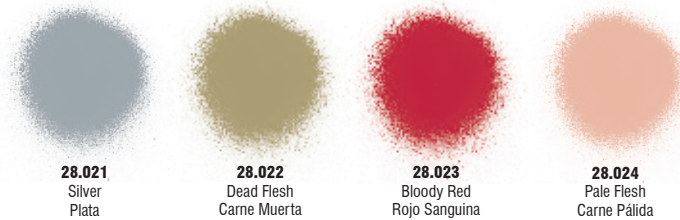

HOBBY PAINT

SPRAY PAINT FOR METAL, PLASTIC
AND RESIN MINIATURES

Fantasy Colors

28.013 Bone White
Blanco Hueso

28.014 Leather Brown
Marrón Cuero

28.015 Desert Yellow
Amarillo Desierto

28.016 Scarlet Red
Rojo Escarlata

28.017 Ultramarine Blue
Azul Ultramar

28.018 Sun Yellow
Amarillo Soleado

28.019 Beasty Brown
Marrón Bichos

28.020 Wolf Grey
Gris Lobo

28.021 Silver
Plata

28.022 Dead Flesh
Carne Muerta

28.023 Bloody Red
Rojo Sanguina

28.024 Pale Flesh
Carne Pálida

28.025 Alien Purple
Púrpura Alienígena

28.026 Dark Green
Verde Oscuro

28.027 Goblin Green
Verde Goblín

28.028 Sick Green
Verde Asqueroso

28.029 Gory Red
Rojo Visceral

28.030 Magic Blue
Azul Mágico