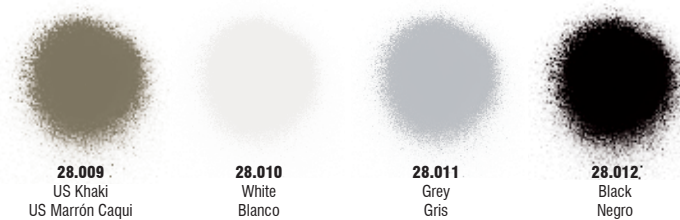

28.017 Ultramarine Blue
Azul Ultramar

28.018 Sun Yellow
Amarillo Soleado

28.019 Beasty Brown
Marrón Bichos

28.020 Wolf Grey
Gris Lobo

28.021 Silver
Plata

28.022 Dead Flesh
Carne Muerta

28.023 Bloody Red
Rojo Sanguina

28.024 Pale Flesh
Carne Pálida

28.025 Alien Purple
Púrpura Alienígena

28.026 Dark Green
Verde Oscuro

28.027 Goblin Green
Verde Goblín

28.028 Sick Green
Verde Asqueroso

28.029 Gory Red
Rojo Visceral

28.030 Magic Blue
Azul Mágico

28.031 Gunmetal
Gris Metalizado

AFV Colors

28.001 Panzer Yellow
Dunkelgelb

28.002 Panzer Grey
Dunkelgrau

28.003 Russian Green 4BO
Cam. Verde Oliva

28.004 UK Bronze Green
Verde Bronce

Infantry Colors

28.005 US Olive Drab
US Verde Oliva

28.006 German Field Grey
Feldgrau

28.007 Russian Uniform
Uniforme Ruso

28.008 English Uniform
Uniforme Inglés

Basic Colors

28.009 US Khaki
US Marrón Caqui

28.010 White
Blanco

28.011 Grey
Gris

28.012 Black
Negro