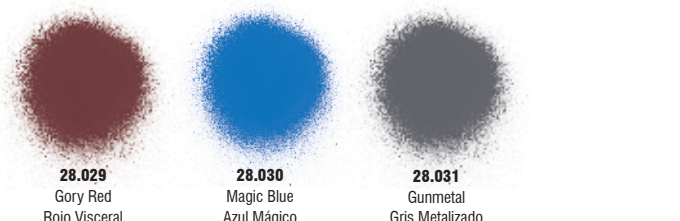

28.017 Ultramarine Blue
Azul Ultramar

28.018 Sun Yellow
Amarillo Soleado

28.019 Beasty Brown
Marrón Bichos

28.020 Wolf Grey
Gris Lobo

28.021 Silver
Plata

28.022 Dead Flesh
Carne Muerta

28.023 Bloody Red
Rojo Sanguina

28.024 Pale Flesh
Carne Pálida

28.025 Alien Purple
Púrpura Alienígena

28.026 Dark Green
Verde Oscuro

28.027 Goblin Green
Verde Goblín

28.028 Sick Green
Verde Asqueroso

28.029 Gory Red
Rojo Visceral

28.030 Magic Blue
Azul Mágico

28.031 Gunmetal
Gris Metalizado

AFV Colors

28.001 Panzer Yellow
Dunkelgelb

28.002 Panzer Grey
Dunkelgrau

28.003 Russian Green 4BO
Cam. Verde Oliva

28.004 UK Bronze Green
Verde Bronce

Infantry Colors

28.005 US Olive Drab
US Verde Oliva