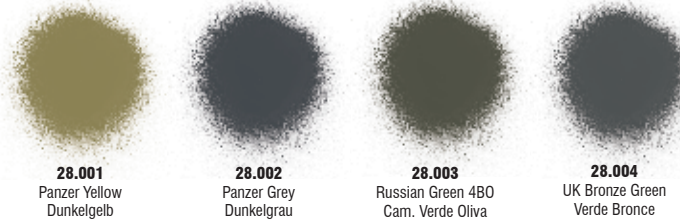

HOBBY PAINT

SPRAY PAINT FOR METAL, PLASTIC
AND RESIN MINIATURES

Fantasy Colors

28.013 Bone White
Blanco Hueso

28.014 Leather Brown
Marrón Cuero

28.015 Desert Yellow
Amarillo Desierto

28.016 Scarlet Red
Rojo Escarlata

28.017 Ultramarine Blue
Azul Ultramar

28.018 Sun Yellow
Amarillo Soleado

28.019 Beasty Brown
Marrón Bichos

28.020 Wolf Grey
Gris Lobo

28.021 Silver
Plata

28.022 Dead Flesh
Carne Muerta

28.023 Bloody Red
Rojo Sanguina

28.024 Pale Flesh
Carne Pálida

28.025 Alien Purple
Púrpura Alienígena

28.026 Dark Green
Verde Oscuro

28.027 Goblin Green
Verde Goblín

28.028 Sick Green
Verde Asqueroso

28.029 Gory Red
Rojo Visceral

28.030 Magic Blue
Azul Mágico

28.031 Gunmetal
Gris Metalizado

AFV Colors

28.001 Panzer Yellow
Dunkelgelb

28.002 Panzer Grey
Dunkelgrau

28.003 Russian Green 4BO
Cam. Verde Oliva

28.004 UK Bronze Green
Verde Bronce

Infantry Colors

28.005 US Olive Drab
US Verde Oliva