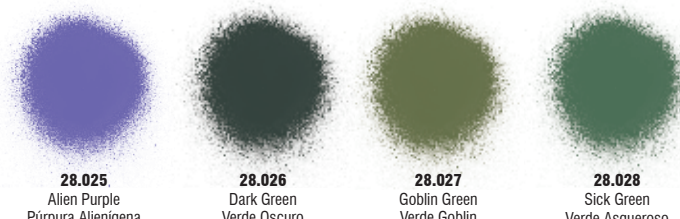

HOBBY PAINT

SPRAY PAINT FOR METAL, PLASTIC
AND RESIN MINIATURES

Fantasy Colors

28.013 Bone White
Blanco Hueso

28.014 Leather Brown
Marrón Cuero

28.015 Desert Yellow
Amarillo Desierto

28.016 Scarlet Red
Rojo Escarlata

28.017 Ultramarine Blue
Azul Ultramar

28.018 Sun Yellow
Amarillo Soleado

28.019 Beasty Brown
Marrón Bichos

28.020 Wolf Grey
Gris Lobo

28.021 Silver
Plata

28.022 Dead Flesh
Carne Muerta

28.023 Bloody Red
Rojo Sanguina

28.024 Pale Flesh
Carne Pálida

28.025 Alien Purple
Púrpura Alienígena

28.026 Dark Green
Verde Oscuro

28.027 Goblin Green
Verde Goblín

28.028 Sick Green
Verde Asqueroso

28.029 Gory Red
Rojo Visceral

28.030 Magic Blue
Azul Mágico