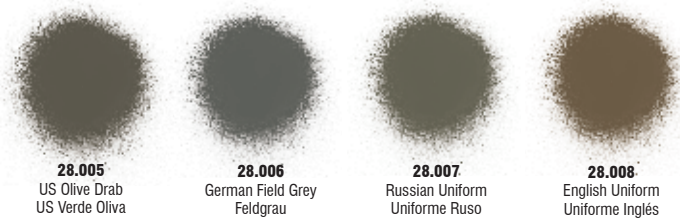

28.017 Ultramarine Blue
Azul Ultramar

28.018 Sun Yellow
Amarillo Soleado

28.019 Beasty Brown
Marrón Bichos

28.020 Wolf Grey
Gris Lobo

28.021 Silver
Plata

28.022 Dead Flesh
Carne Muerta

28.023 Bloody Red
Rojo Sanguina

28.024 Pale Flesh
Carne Pálida

28.025 Alien Purple
Púrpura Alienígena

28.026 Dark Green
Verde Oscuro

28.027 Goblin Green
Verde Goblín

28.028 Sick Green
Verde Asqueroso

28.029 Gory Red
Rojo Visceral

28.030 Magic Blue
Azul Mágico

28.031 Gunmetal
Gris Metalizado

AFV Colors

28.001 Panzer Yellow
Dunkelgelb

28.002 Panzer Grey
Dunkelgrau

28.003 Russian Green 4BO
Cam. Verde Oliva

28.004 UK Bronze Green
Verde Bronce

Infantry Colors

28.005 US Olive Drab
US Verde Oliva

28.006 German Field Grey
Feldgrau

28.007 Russian Uniform
Uniforme Ruso

28.008 English Uniform
Uniforme Inglés

Basic Colors

28.009 US Khaki
US Marrón Caqui

28.010 White
Blanco

28.011 Grey
Gris

28.012 Black
Negro